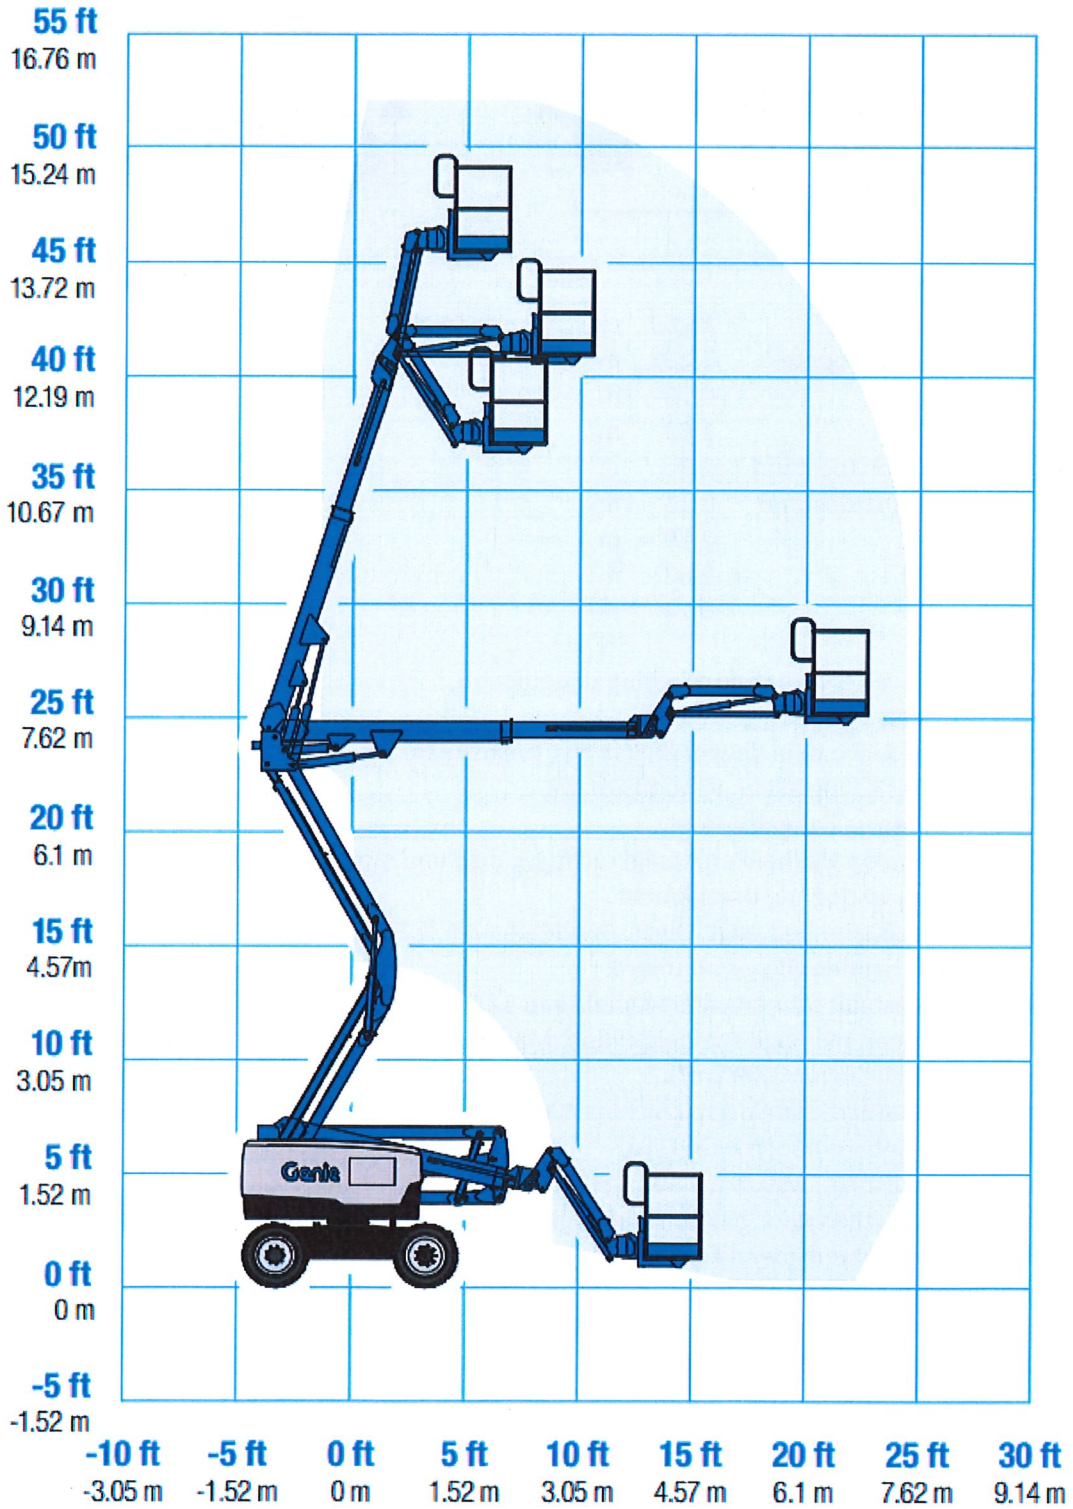

## Genie Z45FE Werkbereikdiagram

HDW  
Nederland BV